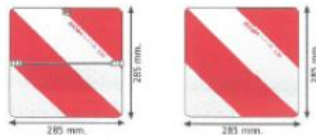

Schloss 60,00 €

Park – Warntafel
45,- €