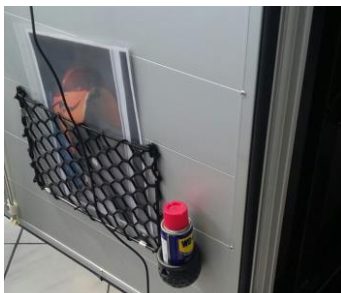

20,- €

20,- €

25,- €

40,- €

20,- €

25,- €

85,- €

5,- €

25,- €

395,- €