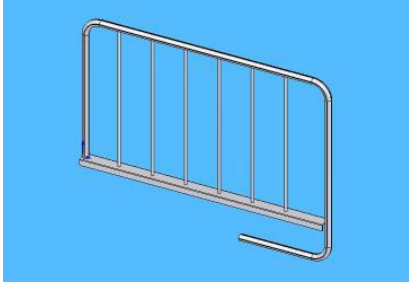

25,- €

Twin Kamera lose

395,- €

Twin Kamera montiert
695,- €

Bruststange durchgehend
180,- €

Kombination aus kurzer und langer Stange für die Schrägstellung
Kurze Stange/ 95,- €
Lange Stange/ 180,- €

Mitteltrennstange für Kleinpferde
180,- €

Mitteltrennwandversetzung bei ungleicher Verteilung
680,- €

Pony Kleinstellung
250,- €/ hinten
350,- €/ vorne + hinten

Panikentriegelung vorne
150,- €/ eine Seite
250,- €/ beide Seiten

Hengstgitter
120,- €

Hengstgitter montiert
150,- €

Hengstgitter Humbaur
350,- €

Seitenpolster Satz
lose 100,- €
montiert 180,- €

Markise Thule montiert
795,- €

Anhänger Esslingen

diverse Haken/ Ösen 6,- €
montiert 15,- €

Anbindehaken für Führungsschiene 85,- €