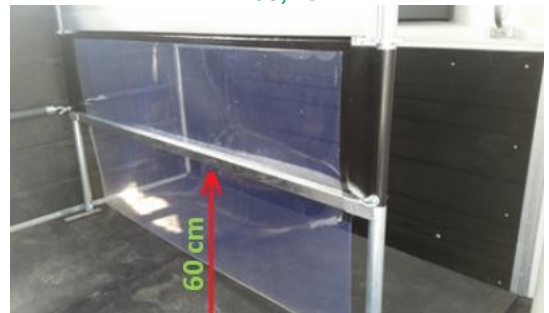

25,- €

Twin Kamera lose

395,- €

Twin Kamera montiert
695,- €

Bruststange durchgehend
180,- €

Kombination aus kurzer und langer Stange für die Schrägstellung
Kurze Stange/ 95,- €
Lange Stange/ 180,- €

Mitteltrennstange für Kleinpferde
180,- €