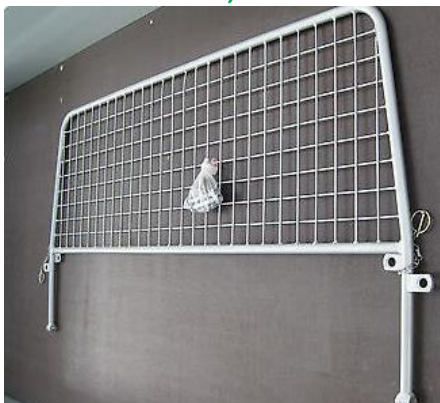

Deichselabdeckung
55,- €

Rangiergriff
10,- €

Stecker Halter
10,- €

Fohlengitter lose Cheval
295,- €

Fohlengitter montiert „Cheval“
Für andere Hersteller zzg. Umarbeitungskosten
595,- €

Anhänger Esslingen

Sattelablagegestange lose
120,- €