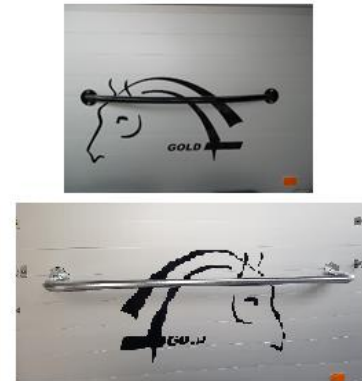

Sattelablagegestange montiert
180,- €