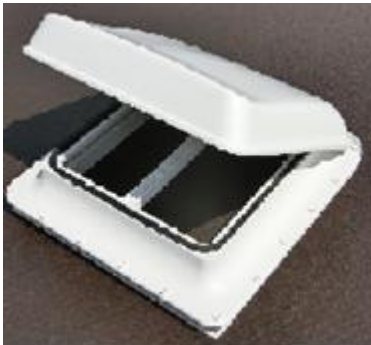

Hengstgitter montiert
150,- €

Hengstgitter Humbaur
350,- €

Seitenpolster Satz
lose 100,- €
montiert 180,- €

Markise Thule montiert
795,- €

Anhänger Esslingen

diverse Haken/ Ösen 6,- €
montiert 15,- €

Anbindehaken für Führungsschiene 85,- €

Aufnahme für Mitteltrennwände 65,- €

Dachlüfter montiert 450,- €

Dachlüfter lose 185,- €

Trittschutz für Sattelkammer 445,- €

Verschleißmatte verlegt 180,- €

Bleche für Westernsättel
95,- €

**Cheval Touring Country
Mitteltrennwand Umbau**
280,- €