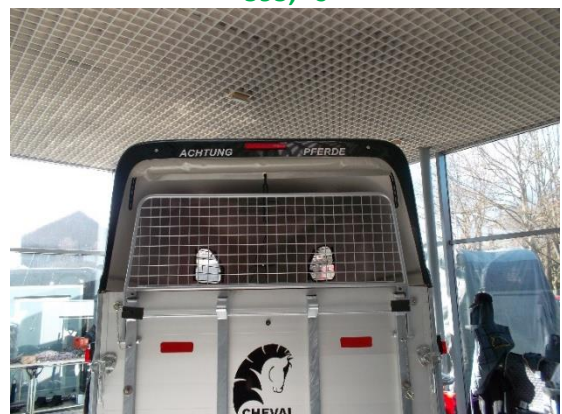

Deichselabdeckung
55,- €

Rangiergriff
10,- €

Stecker Halter
10,- €

Fohlengitter lose Cheval
295,- €

Fohlengitter montiert „Cheval“
Für andere Hersteller zzg. Umarbeitungskosten
595,- €

Anhänger Esslingen

Sattelablagegestange lose
120,- €