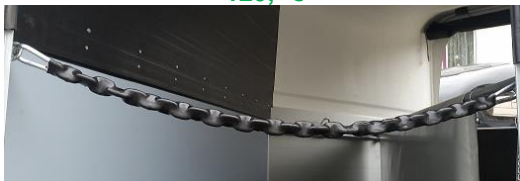

Anbindestrick verstellbar
20,- €

Sperrkette
120,- €